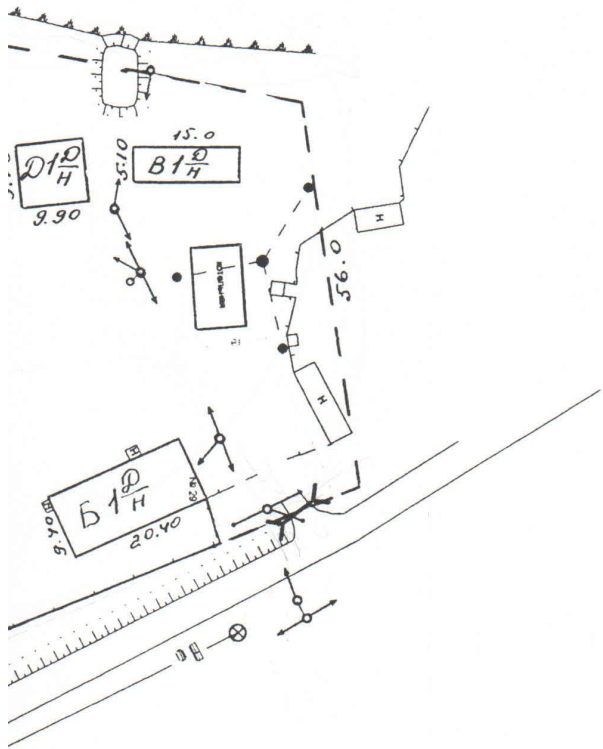

Тюменская область  
район *Тобольский*  
деревня *Куторытка*

Масштаб № 1:1000  
Дата 27.02.2004г.

Mexu. Coes