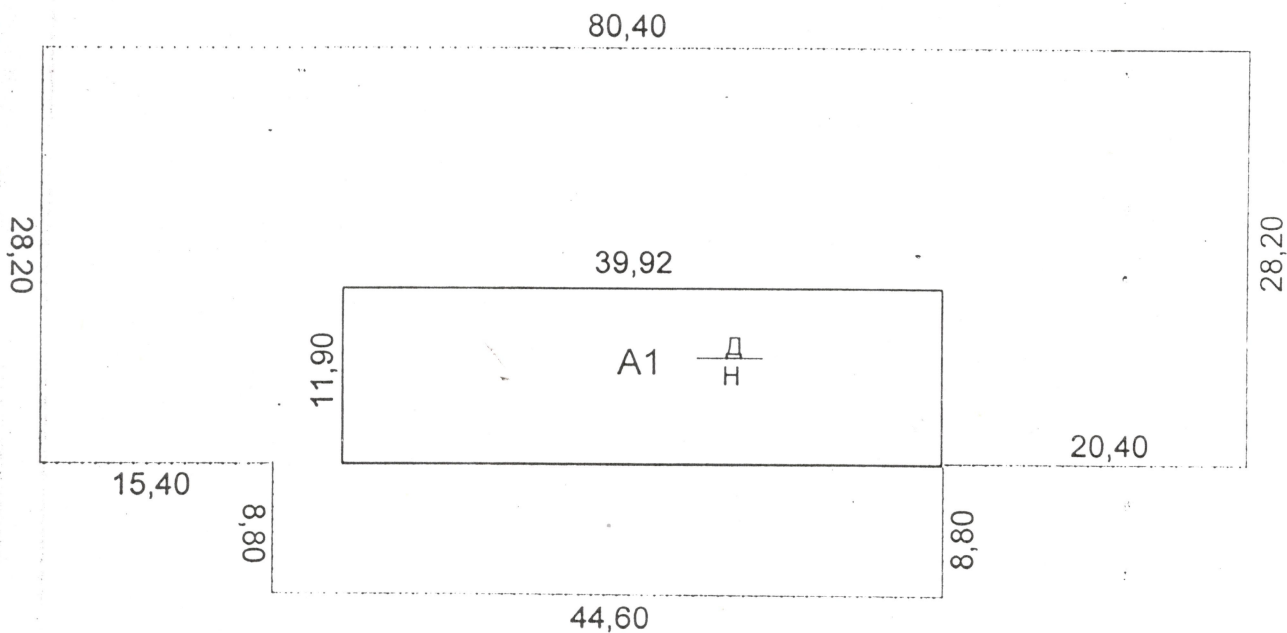

район Тобольский  
с.Дегтярёво  
ул. Центральная №41б

### План земельного участка

Масштаб: 1:500  
05.07.2005г.

Исполнил: *Р.М. Раингулов* Раингулов Р.М.  
Проверил: *И.В. Солдатова* /Солдатова И.В./