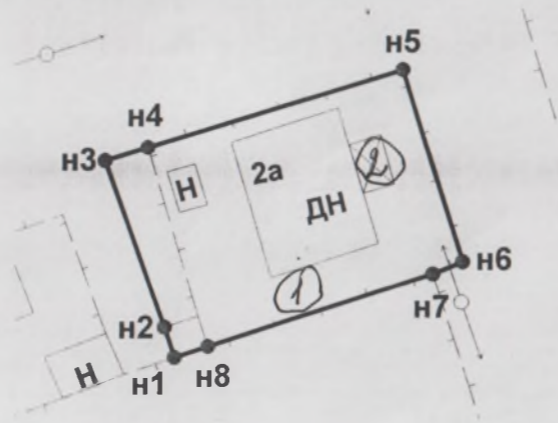

С

ООО "Земля и К"
лицензия ТЮГ 00866-Г (РГ №0017818) от 24.11.2011 г.
лицензия ТЮГ 00867-К (РГ №0017820) от 24.11.2011 г.

ПЛАН
установления границ земельного участка,
кадастровый номер 72:16:1205001
под нежилое строение (школа)
по адресу: Тюменская область, Тобольский район,
д. Тахтагул, ул. Озерная, 2а

категория земель : земли населенных пунктов

М 1 : 500

№ точки	Дирекционный угол	Сторона (м)
н1-н2	341 39 01	2.13
н2-н3	340 06 29	11.81
н3-н4	73 03 53	3.02
н4-н5	73 18 14	17.82
н5-н6	162 32 28	13.37
н6-н7	247 26 34	2.11
н7-н8	252 14 20	15.87
н8-н1	251 47 52	2.34

1. Территория, прилегающая к зданию
2. Вход в здание (Ф-1)

Описание смежных границ

Владельцы смежных участков

Владелец участка
от т.н1 до т.н1

МОУ Чебургинская основная общеобразовательная школа
Земли сельского поселения